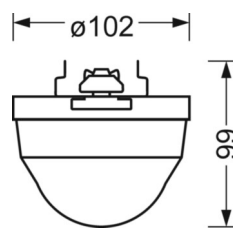

Механика

цвет корпуса	белый стандартный для электротехники RAL 9016
размеры (LxWxH/DxH)	1532mm x 102mm x 99mm
вес (нетто)	1.1kg
Вид монтажа	сборка трековых систем

размеры

L	1532 mm	Длина
В	102 mm	Ширина
Н	99 mm	Высота

DEEP-LINK

<https://www.regiolux.de/ru/article/84186001200>

LC SYSTEM

параметры

Regiolux Классификация	netlife easy
Управляющий сигнал	включение
Номерной балласт (макс)	1100VA
коммуникация	проводное подключение
Сенсорная техника	PIR - passive infrared
Монтажная высота (мере/макс)	2m в 10m
Пульт дистанционного управления	84506027100
Пульт дистанционного управления опционально	84506021200 +App
Название приложения	B.E.G. One
Расширение системы	easy19
приложение	коридоры, гаражи, промышленность, логистика, побочные помещения, офис, помещения для переговоров
Функция	Распознавание движения, присутствия людей, включение

Область обнаружения

Монтажная высота	3,5m	10m
Ø макс. посадки[S]	9m	-
Ø макс. радиальный[R]	-	16m
Ø макс. тангенциальный[T]	-	48m